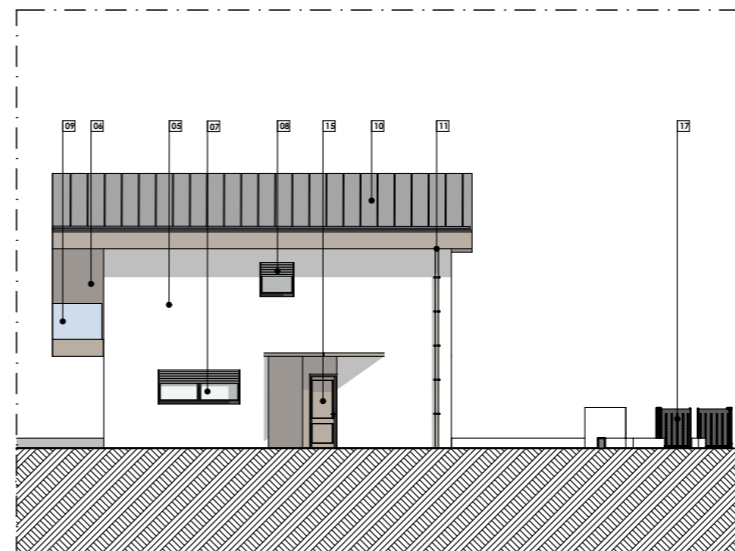

PROSPETTO NORD