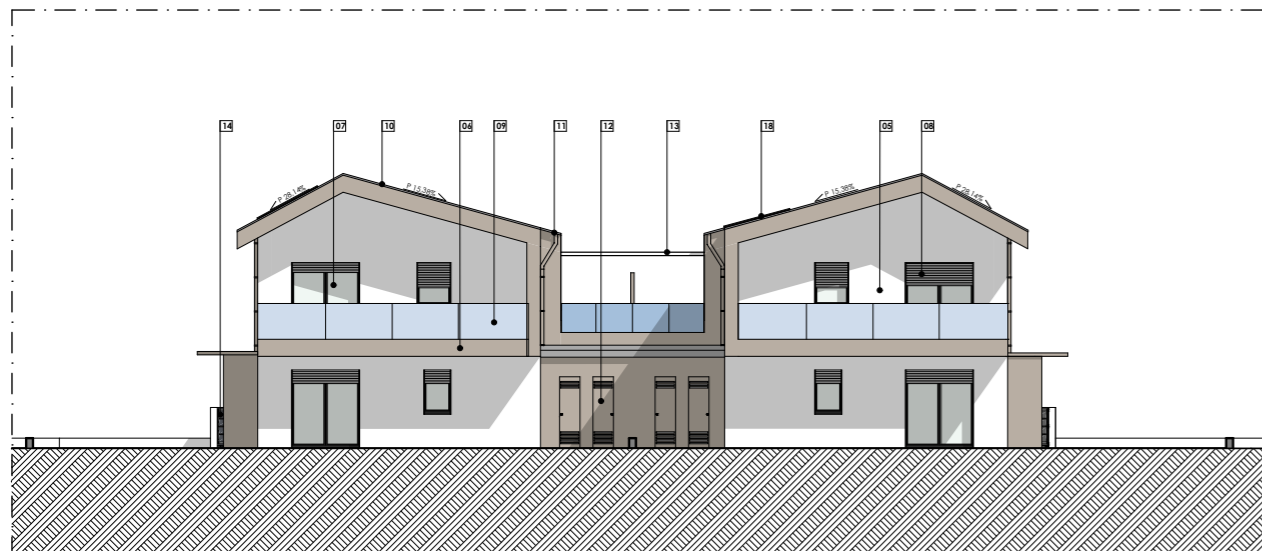

PROSPETTI

PROSPETTO EST