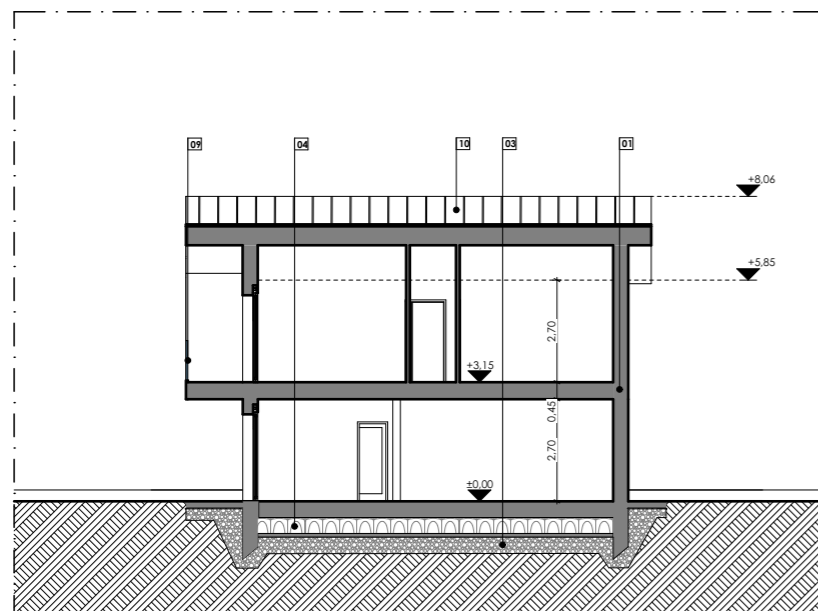

PLANIMETRIA

PIANO TERRA

PIANO PRIMO

SEZIONI

SEZIONE A - A

SEZIONE B - B

LEGENDA

- 01** Struttura in c.a.
- 02** Parapetti in metallo
- 03** Riempimento con materiale arido
- 04** Vespaio areato
-  Intonachino in pasta colore Bianco (Sikkens M.Point GN.01.88/131)
-  Intonachino in pasta colore Tortora Scuro (Sikkens M.Point E6.05.65/169)
-  Persiane colore Grigio Chiaro
-  Impianto fotovoltaico integrato alla copertura
- 05** Formazione di nuovo cappotto con finitura in intonachino in pasta colore Bianco (Sikkens M.Point GN.01.88/131)
- 06** Formazione di nuovo cappotto con finitura in intonachino in pasta colore Tortora Scuro (Sikkens M.Point E6.05.65/169)
- 07** Serramento colore Nero
- 08** Oscuranti avvolgibili colore Grigio Chiaro
- 09** Parapetto in lamiera
- 10** Copertura in lamiera preverniciata in alluminio colore grigio chiaro
- 11** Canali di gronda e pluviali in lamiera preverniciata in alluminio
- 12** Sportello metallico per impianti colore tortora scuro
- 13** Pergolato
- 14** Cancellone pedonale ingresso esclusivo
- 15** Portoncino blindato
- 16** Portone sezionale autorimesse
- 17** Cancellone carrabile esclusivo
- 18** Impianto fotovoltaico integrato alla copertura