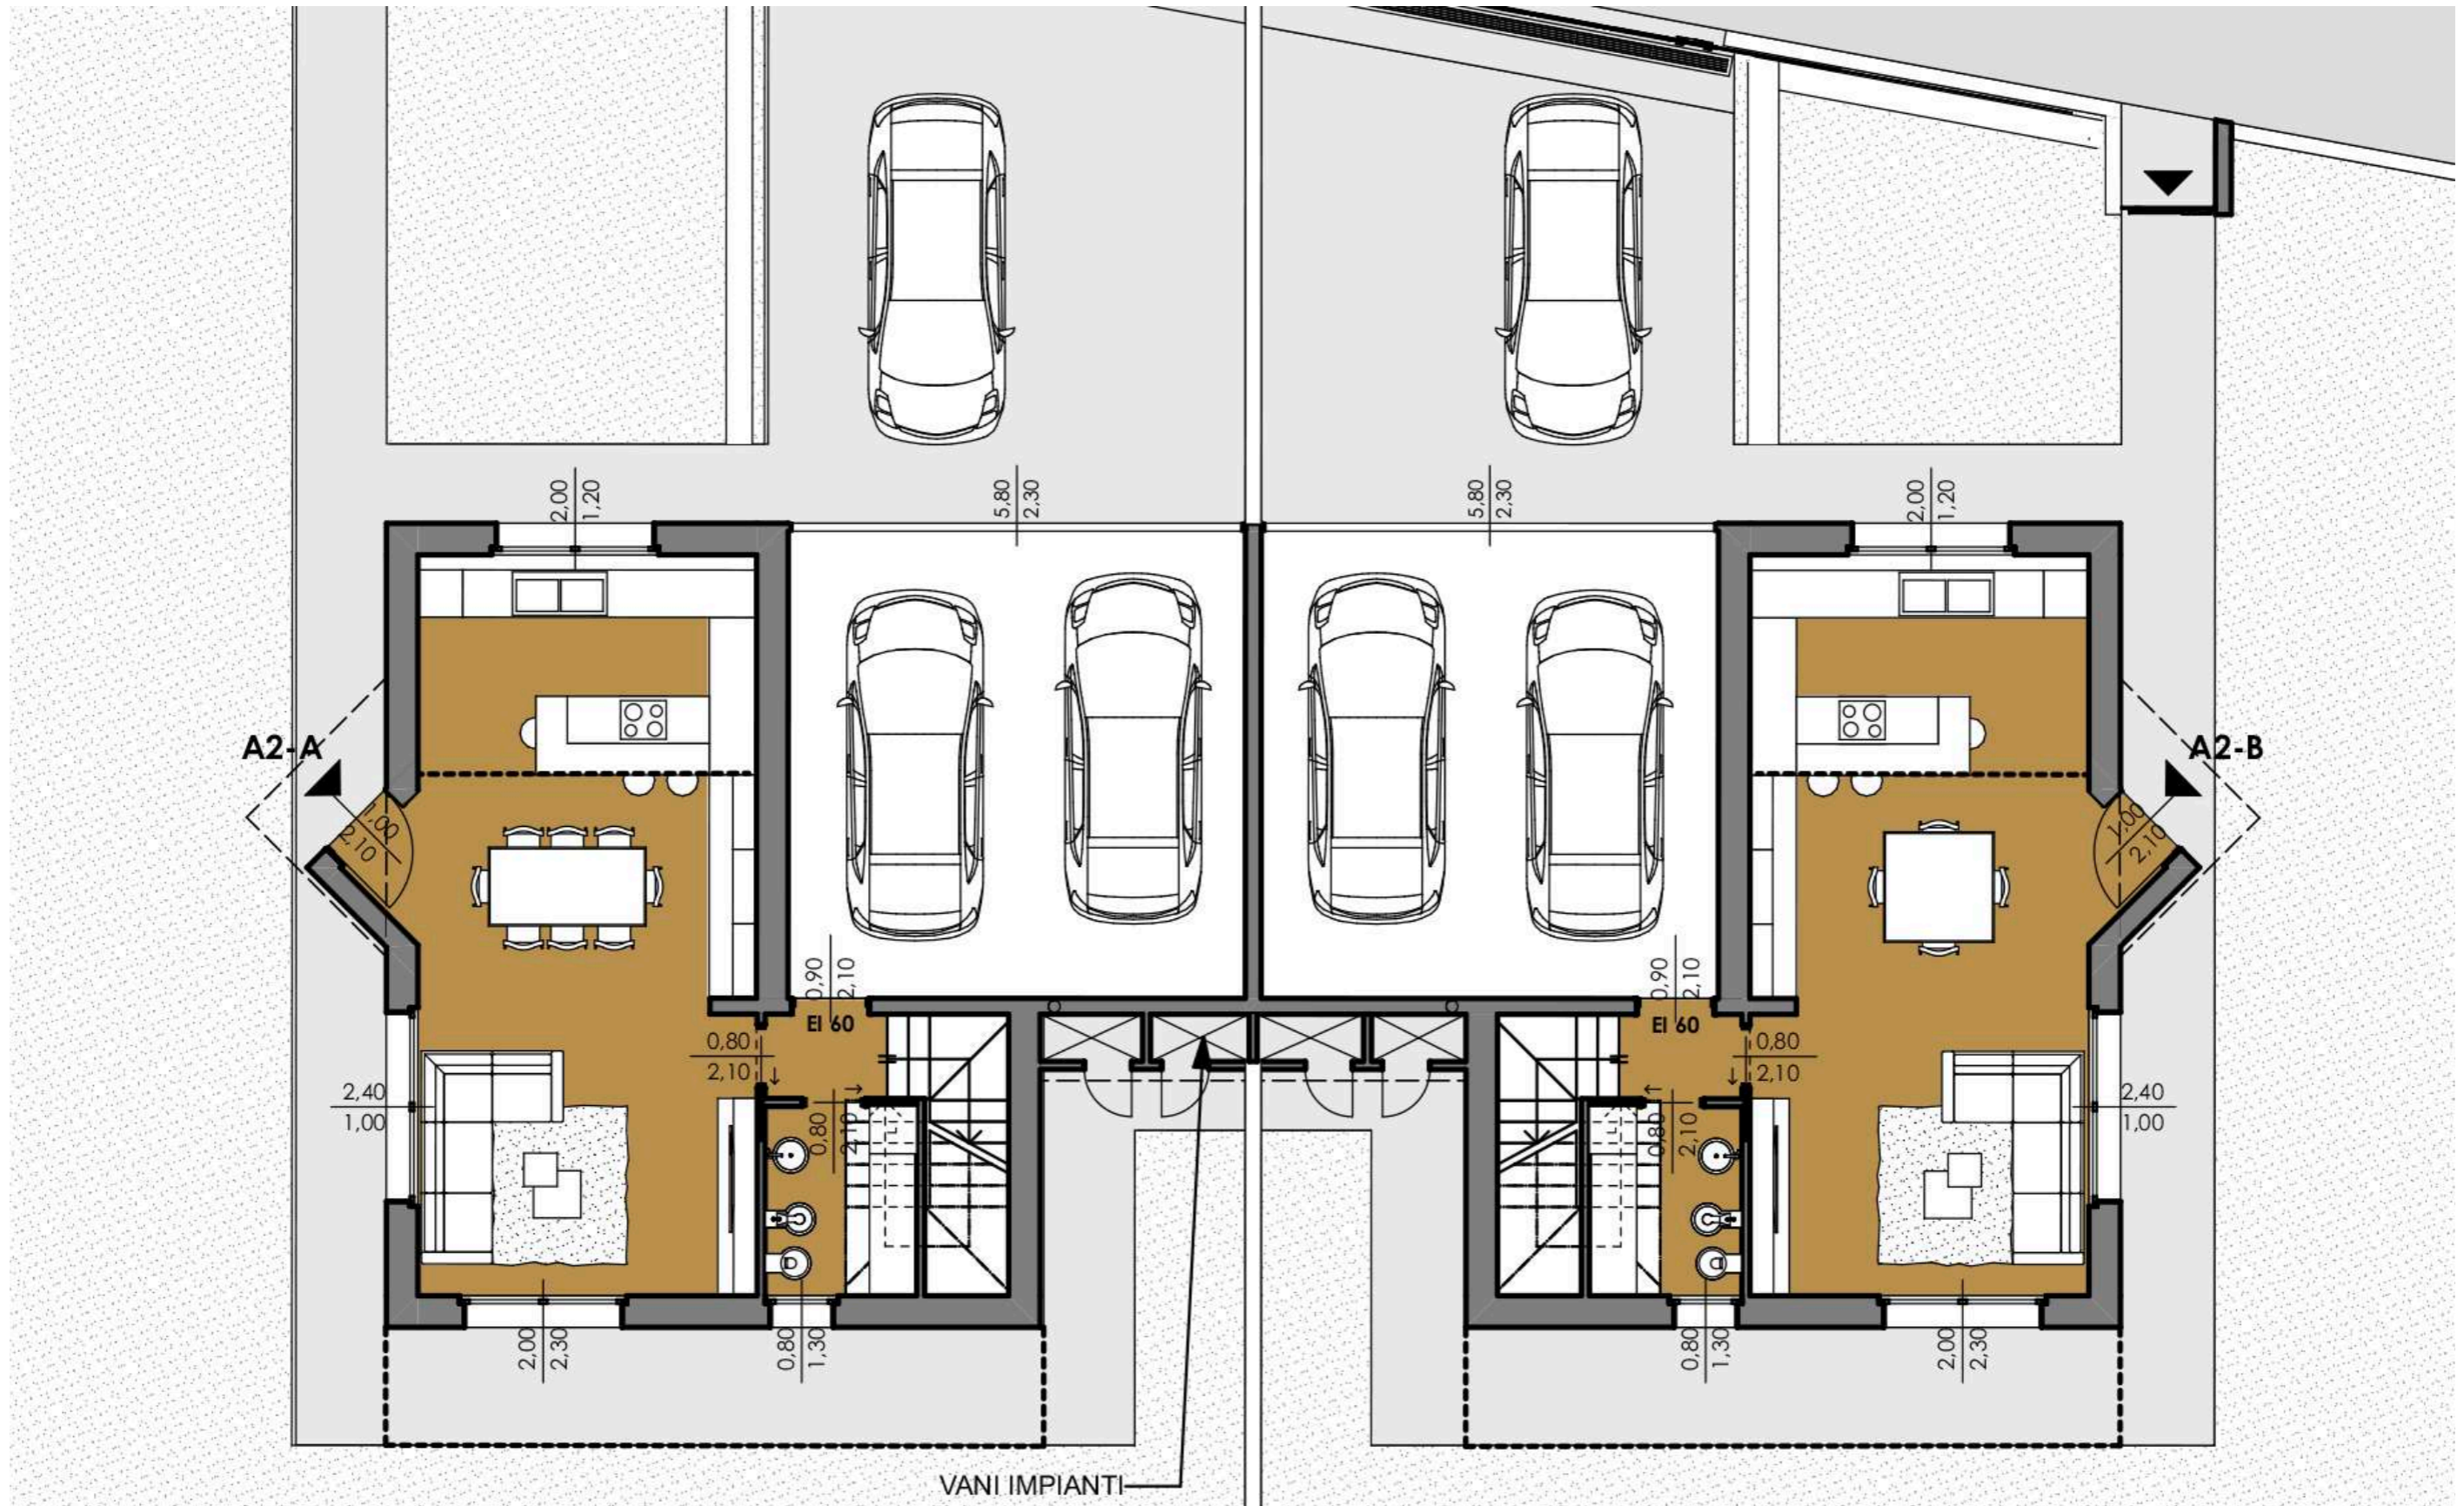

PLANIMETRIA

PIANO TERRA

PIANO PRIMO

SEZIONI

SEZIONE A - A

SEZIONE B - B

LEGENDA

- 01** Struttura in c.a.
- 02** Parapetti in metallo
- 03** Riempimento con materiale arido
- 04** Vespaio areato
-  Intonachino in pasta colore Bianco (Sikkens M.Point GN.01.88/131)
-  Intonachino in pasta colore Tortora Scuro (Sikkens M.Point E6.05.65/169)
-  Persiane colore Grigio Chiaro
-  Impianto fotovoltaico integrato alla copertura
- 05** Formazione di nuovo cappotto con finitura in intonachino in pasta colore Bianco (Sikkens M.Point GN.01.88/131)
- 06** Formazione di nuovo cappotto con finitura in intonachino in pasta colore Tortora Scuro (Sikkens M.Point E6.05.65/169)
- 07** Serramento colore Nero
- 08** Oscuranti avvolgibili colore Grigio Chiaro
- 09** Parapetto in lamiera
- 10** Copertura in lamiera preverniciata in alluminio colore grigio chiaro
- 11** Canali di gronda e pluviali in lamiera preverniciata in alluminio
- 12** Sportello metallico per impianti colore tortora scuro
- 13** Pergolato
- 14** Cancellone pedonale ingresso esclusivo
- 15** Portoncino blindato
- 16** Portone sezionale autorimesse
- 17** Cancellone carrabile esclusivo
- 18** Impianto fotovoltaico integrato alla copertura