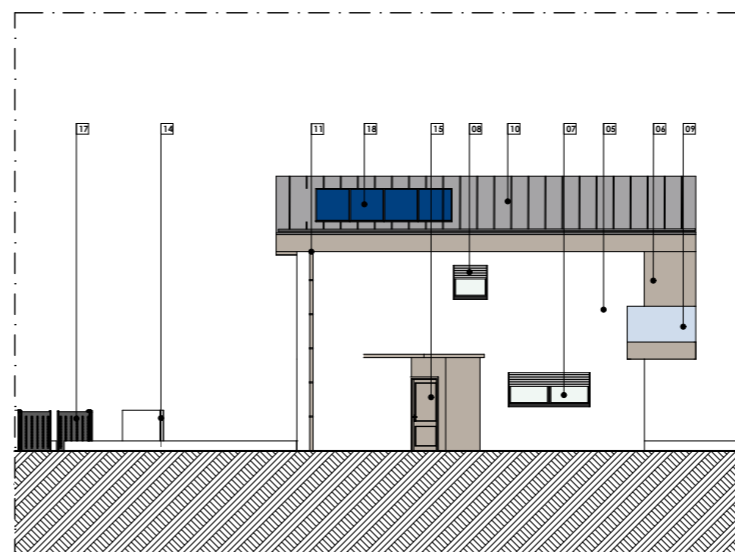

PROSPETTI

PROSPETTO EST

PROSPETTO NORD

PROSPETTO OVEST

PROSPETTO SUD

LEGENDA

- 01** Struttura in c.a.
- 02** Parapetti in metallo
- 03** Riempimento con materiale arido
- 04** Vespaio aereo
- 05** Intonachino in pasta colore Bianco (Sikkens M.Point GN.01.88/131)
- 06** Intonachino in pasta colore Tortora Scuro (Sikkens M.Point E6.05.65/169)
- 07** Persiane colore Grigio Chiaro
- 08** Impianto fotovoltaico integrato alla copertura
- 09** Formazione di nuovo cappotto con finitura in intonachino in pasta colore Bianco (Sikkens M.Point GN.01.88/131)
- 10** Formazione di nuovo cappotto con finitura in intonachino in pasta colore Tortora Scuro (Sikkens M.Point E6.05.65/169)
- 11** Serramento colore Nero
- 12** Oscuranti avvolgibili colore Grigio Chiaro
- 13** Parapetto in lamiera
- 14** Copertura in lamiera preverniciata in alluminio colore grigio chiaro
- 15** Canali di gronda e pluviali in lamiera preverniciata in alluminio
- 16** Sportello metallico per impianti colore tortora scuro
- 17** Pergolato
- 18** Cancelli pedonale ingresso esclusivo
- 19** Portoncino blindato
- 20** Portone sezionale autorimesse
- 21** Cancelli carrabile esclusivo
- 22** Impianto fotovoltaico integrato alla copertura