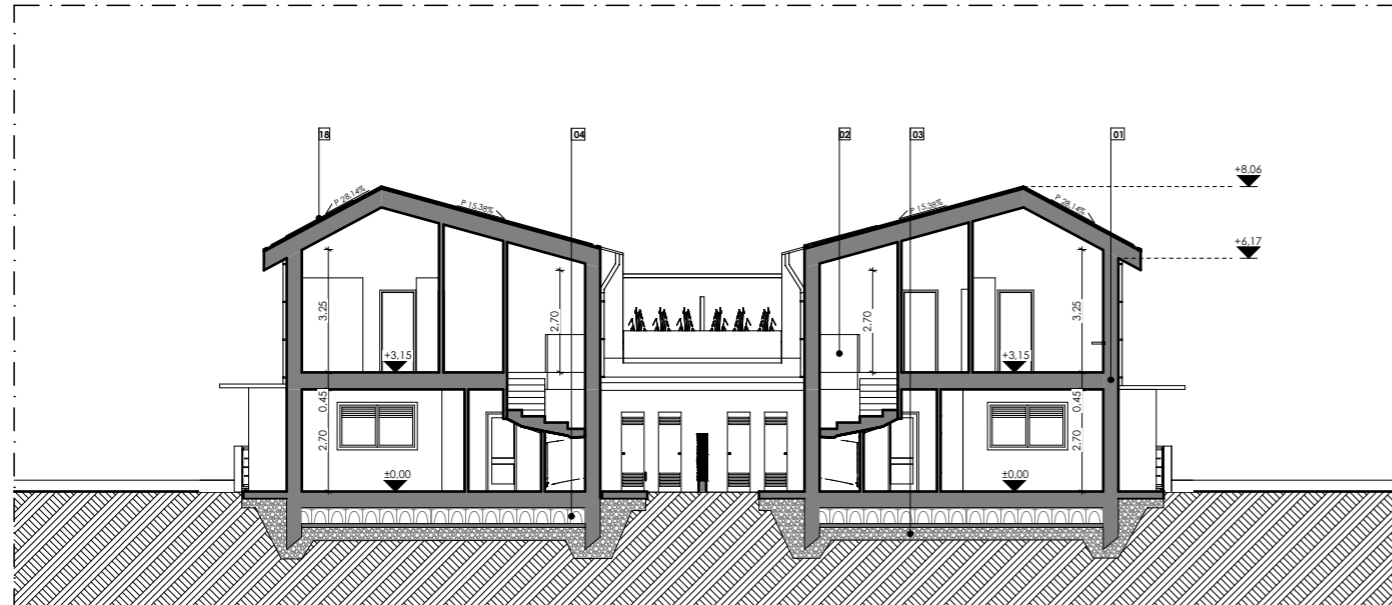

PLANIMETRIA

PIANO TERRA

PIANO PRIMO

SEZIONI

SEZIONE A - A

SEZIONE B - B

LEGENDA

- 01** Struttura in c.a.
- 02** Parapetti in metallo
- 03** Riempimento con materiale arido
- 04** Vespaio areato
-  Intonachino in pasta colore Bianco (Sikkens M.Point GN.01.88/131)
-  Intonachino in pasta colore Tortora Scuro (Sikkens M.Point E6.05.65/169)
-  Persiane colore Grigio Chiaro
-  Impianto fotovoltaico integrato alla copertura
- 05** Formazione di nuovo cappotto con finitura in intonachino in pasta colore Bianco (Sikkens M.Point GN.01.88/131)
- 06** Formazione di nuovo cappotto con finitura in intonachino in pasta colore Tortora Scuro (Sikkens M.Point E6.05.65/169)
- 07** Serramento colore Nero
- 08** Oscuranti avvolgibili colore Grigio Chiaro
- 09** Parapetto in lamiera
- 10** Copertura in lamiera preverniciata in alluminio colore grigio chiaro
- 11** Canali di gronda e pluviali in lamiera preverniciata in alluminio
- 12** Sportello metallico per impianti colore tortora scuro
- 13** Pergolato
- 14** Cancellone pedonale ingresso esclusivo
- 15** Portoncino blindato
- 16** Portone sezionale autorimesse
- 17** Cancellone carrabile esclusivo
- 18** Impianto fotovoltaico integrato alla copertura