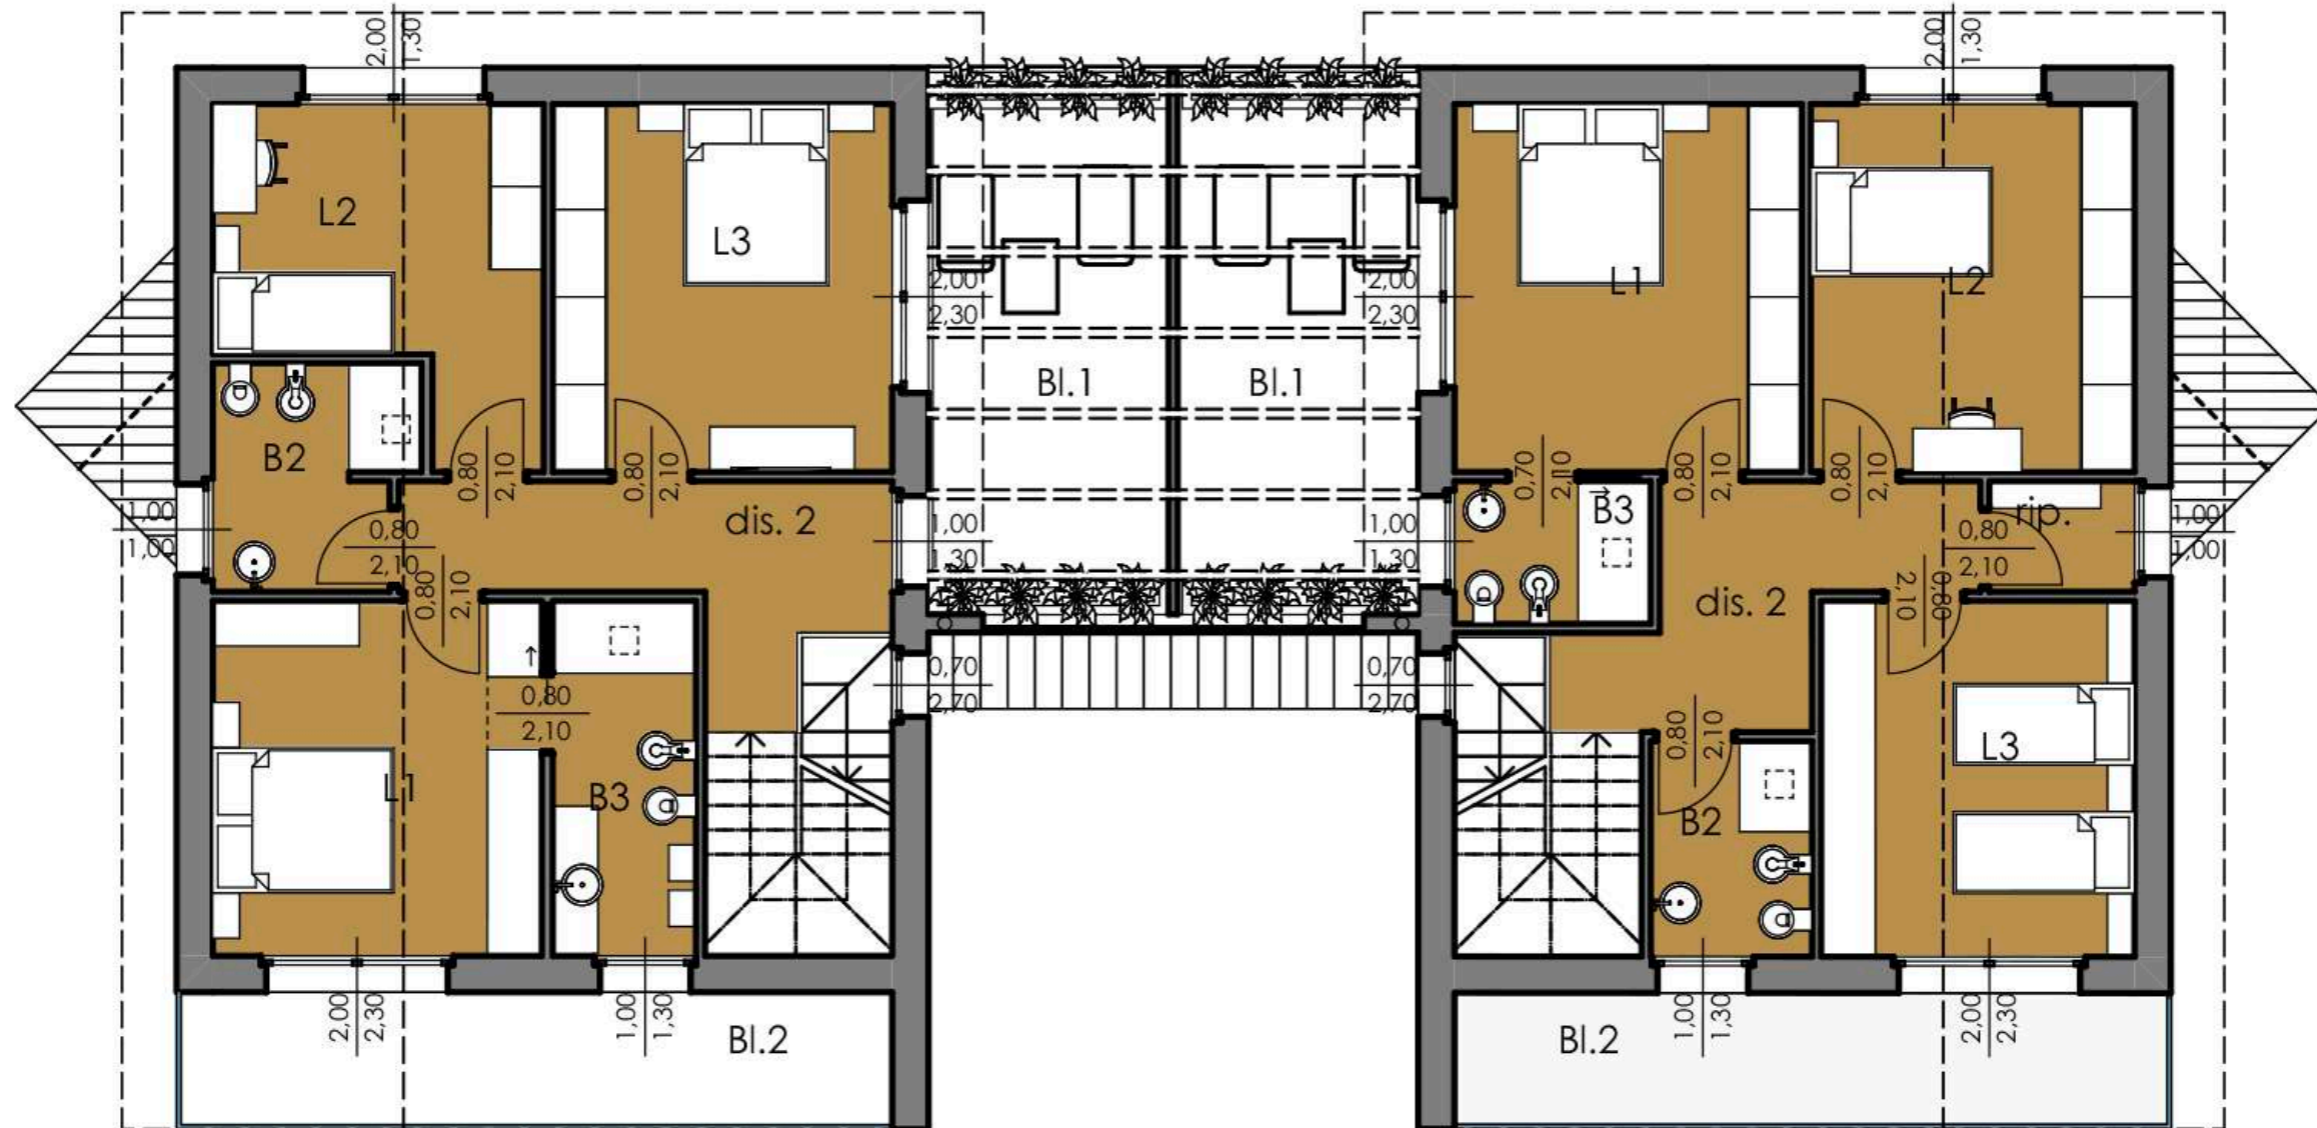

PLANIMETRIA

PIANO TERRA

PIANO PRIMO

SEZIONI

SEZIONE A - A

SEZIONE B - B

LEGENDA

- 01** Struttura in c.a.
- 02** Parapetti in metallo
- 03** Riempimento con materiale arido
- 04** Vespaio areato
-  Intonachino in pasta colore Bianco (Sikkens M.Point GN.01.88/131)
-  Intonachino in pasta colore Tortora Scuro (Sikkens M.Point E6.05.65/169)
-  Persiane colore Grigio Chiaro
-  Impianto fotovoltaico integrato alla copertura
- 05** Formazione di nuovo cappotto con finitura in intonachino in pasta colore Bianco (Sikkens M.Point GN.01.88/131)
- 06** Formazione di nuovo cappotto con finitura in intonachino in pasta colore Tortora Scuro (Sikkens M.Point E6.05.65/169)
- 07** Serramento colore Nero
- 08** Oscuranti avvolgibili colore Grigio Chiaro
- 09** Parapetto in lamiera
- 10** Copertura in lamiera preverniciata in alluminio colore grigio chiaro
- 11** Canali di gronda e pluviali in lamiera preverniciata in alluminio
- 12** Sportello metallico per impianti colore tortora scuro
- 13** Pergolato
- 14** Cancellone pedonale ingresso esclusivo
- 15** Portoncino blindato
- 16** Portone sezionale autorimesse
- 17** Cancellone carrabile esclusivo
- 18** Impianto fotovoltaico integrato alla copertura