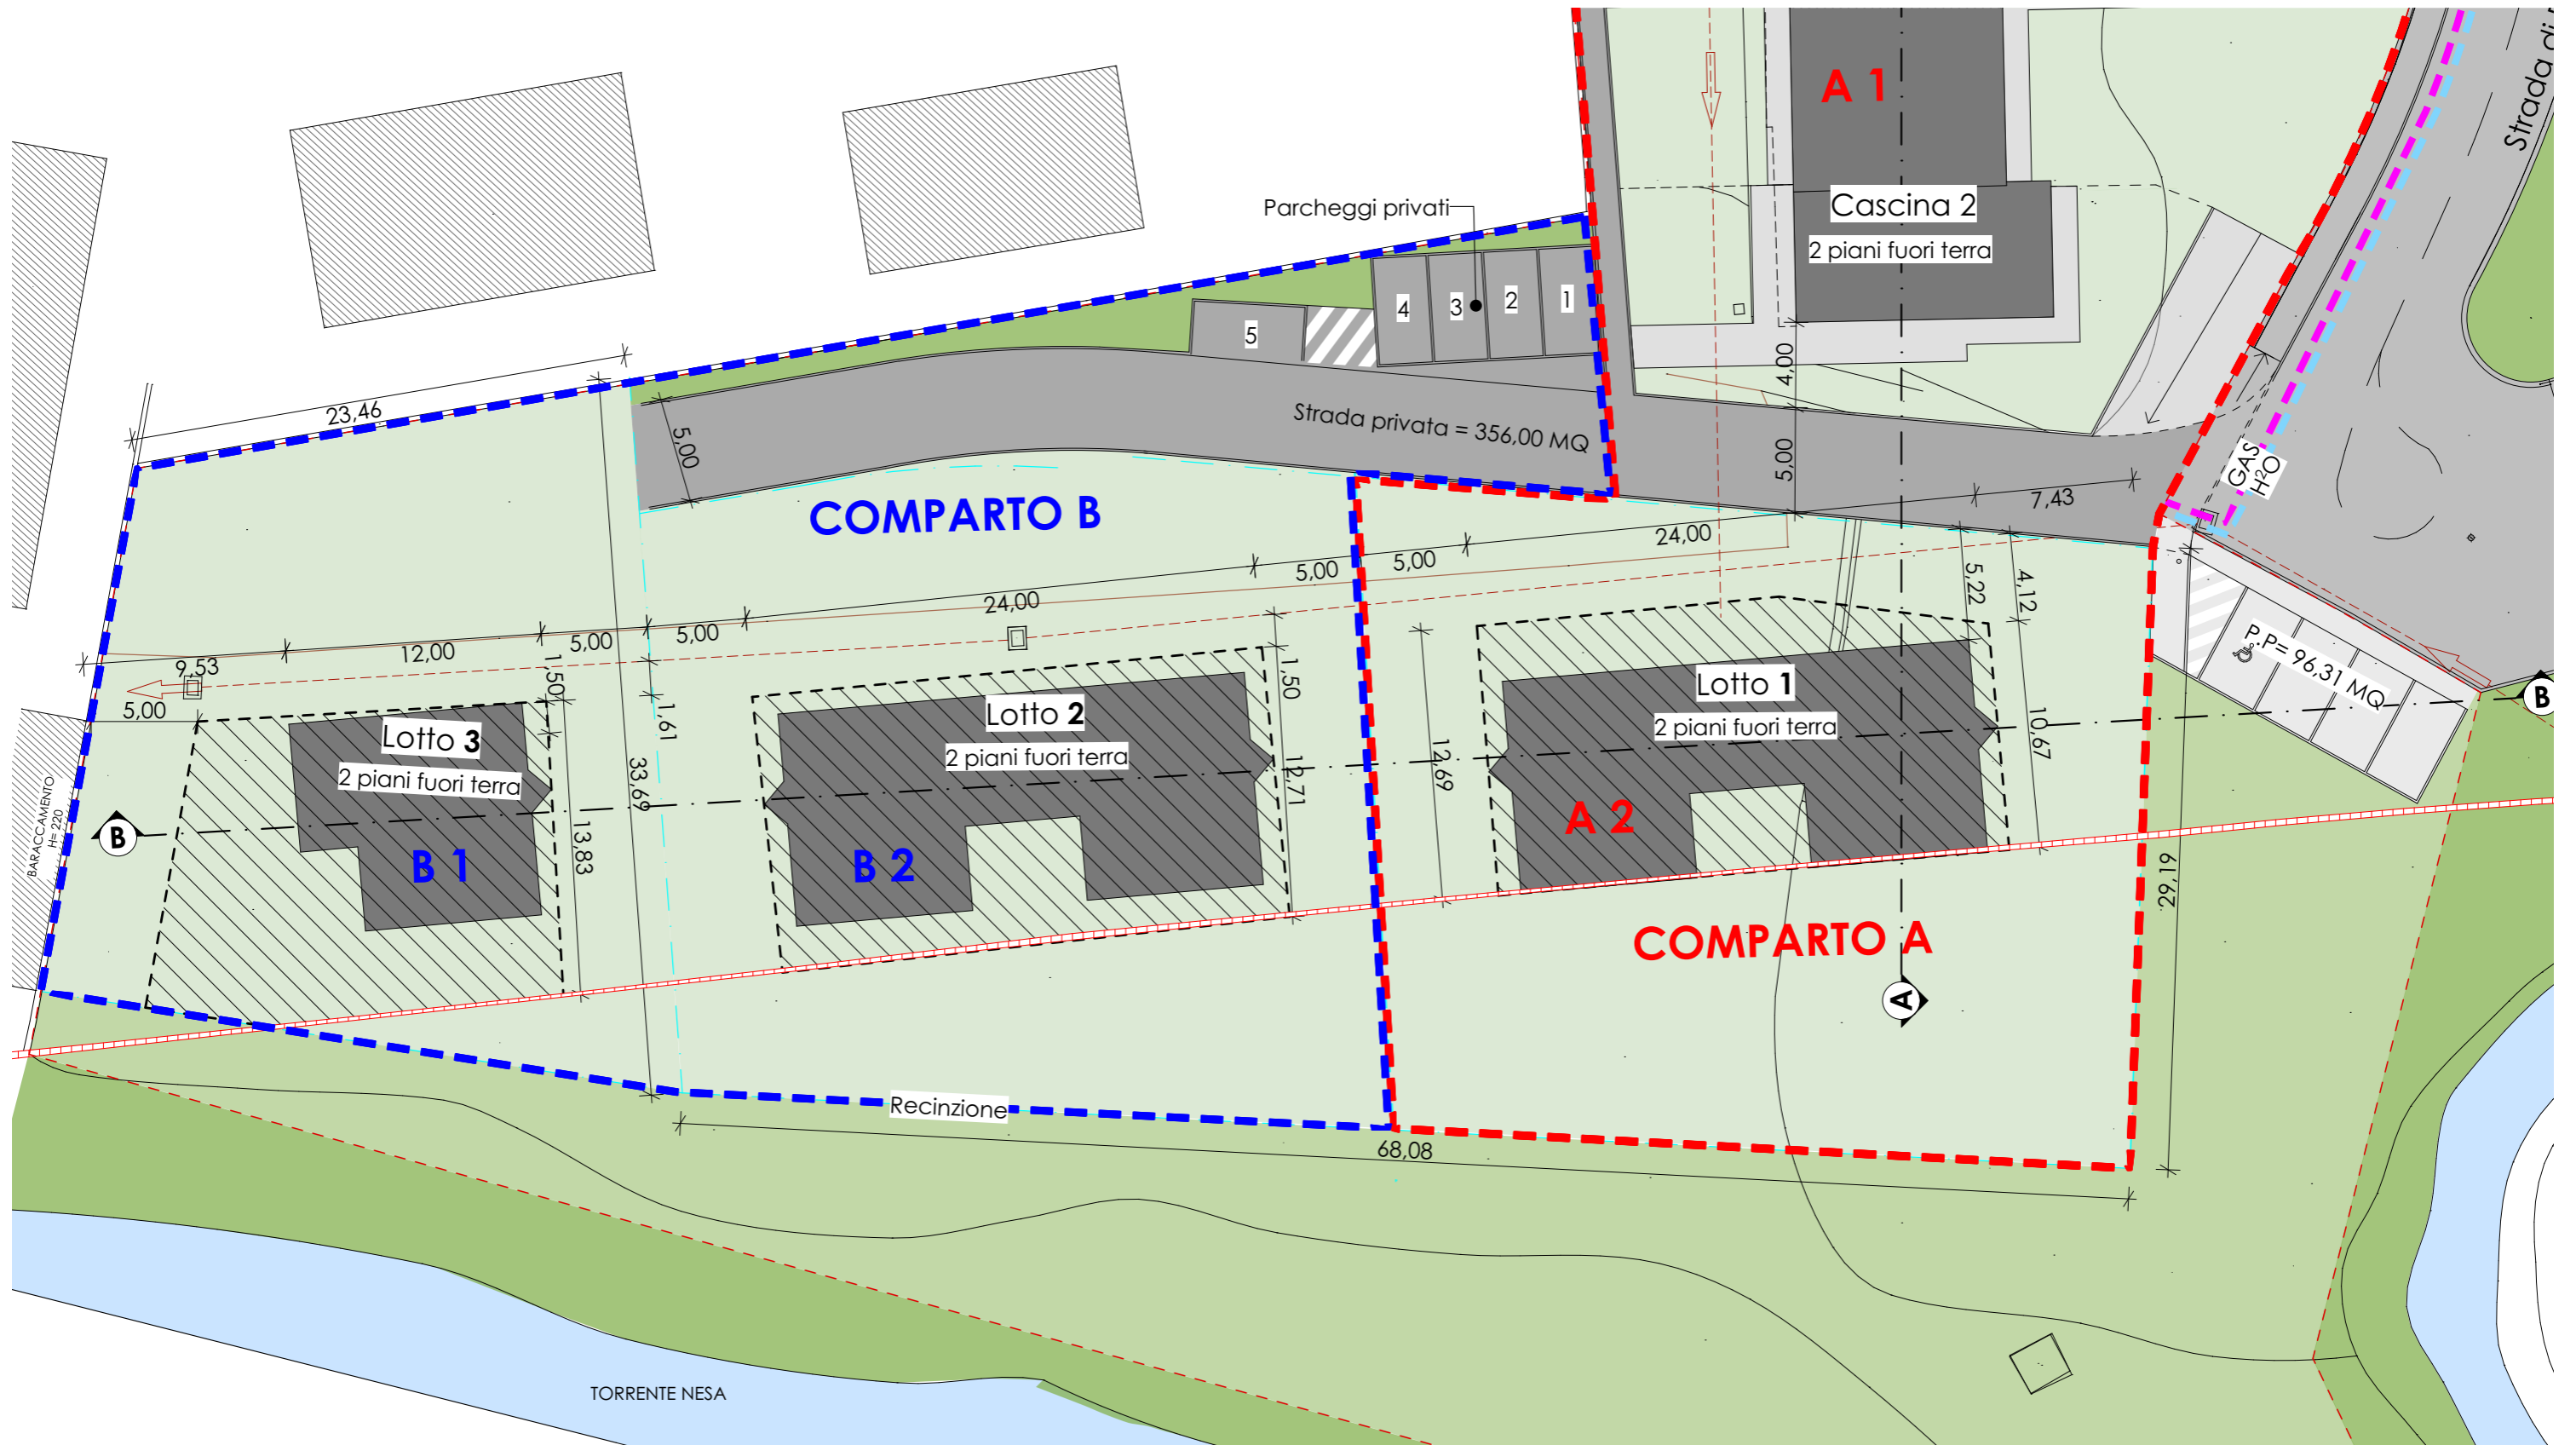

PLANIMETRIA

PIANO TERRA

PIANO PRIMO

SEZIONI

SEZIONE A - A

SEZIONE B - B

LEGENDA

- 01** Struttura in c.a.
- 02** Parapetti in metallo
- 03** Riempimento con materiale arido
- 04** Vespaio areato
-  Intonachino in pasta colore Bianco (Sikkens M.Point GN.01.88/131)
-  Intonachino in pasta colore Tortora Scuro (Sikkens M.Point E6.05.65/169)
-  Persiane colore Grigio Chiaro
-  Impianto fotovoltaico integrato alla copertura
- 05** Formazione di nuovo cappotto con finitura in intonachino in pasta colore Bianco (Sikkens M.Point GN.01.88/131)
- 06** Formazione di nuovo cappotto con finitura in intonachino in pasta colore Tortora Scuro (Sikkens M.Point E6.05.65/169)
- 07** Serramento colore Nero
- 08** Oscuranti avvolgibili colore Grigio Chiaro
- 09** Parapetto in lamiera
- 10** Copertura in lamiera preverniciata in alluminio colore grigio chiaro
- 11** Canali di gronda e pluviali in lamiera preverniciata in alluminio
- 12** Sportello metallico per impianti colore tortora scuro
- 13** Pergolato
- 14** Cancellone pedonale ingresso esclusivo
- 15** Portoncino blindato
- 16** Portone sezionale autorimesse
- 17** Cancellone carrabile esclusivo
- 18** Impianto fotovoltaico integrato alla copertura