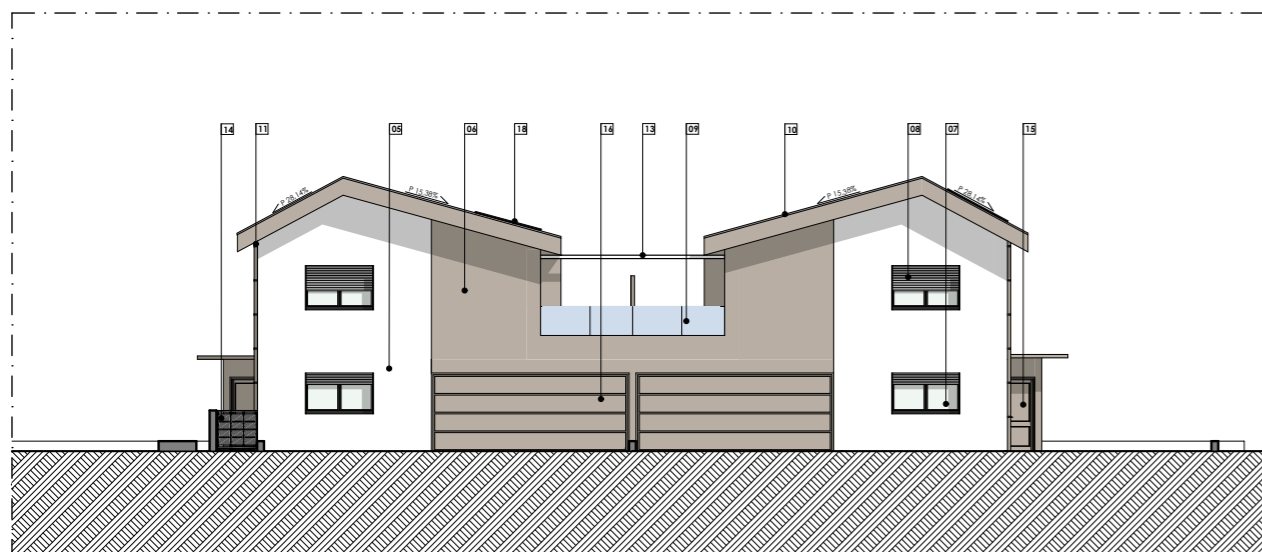

PROSPETTO OVEST